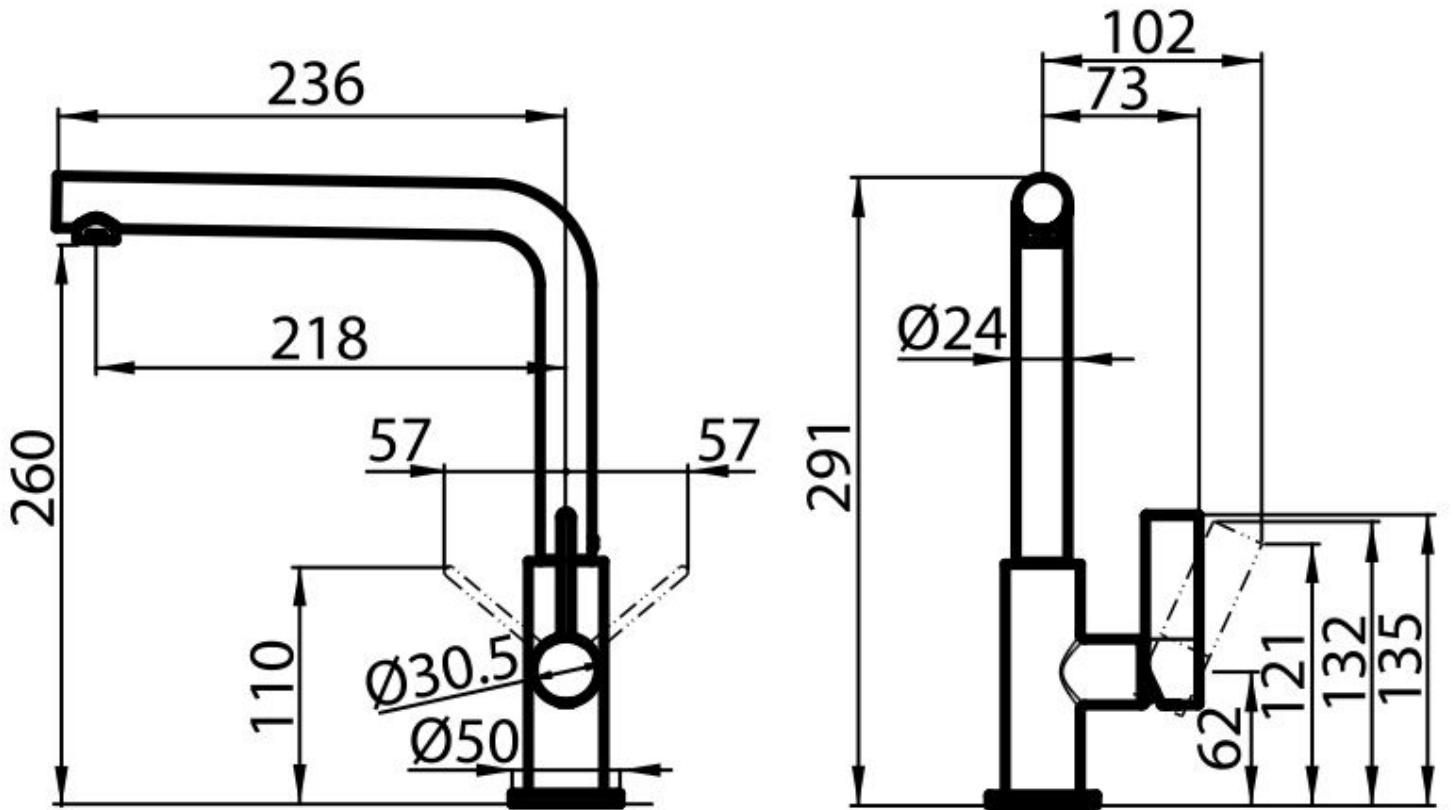

Mitigeur Omega Copper

Mitigeurs

Code: 8497 400

CARACTÉRISTIQUES

PLAQUE DE MARQUAGE

Tous les mitigeurs Foster sont équipés d'une plaque de renforcement qui assure une parfaite stabilité sur tout évier.

ROTATION CHEMINÉE

Matériau

Laiton

Textures

Chrome

Angle de rotation

360°

Base d'appui \varnothing 50 mm

Cartouche À disques céramiques

Trou mitigeur \varnothing 35 mm

Encombrement arrière 35mm

Épaisseur maximale du top 40 mm

DESSINS TECHNIQUES

GALERIE